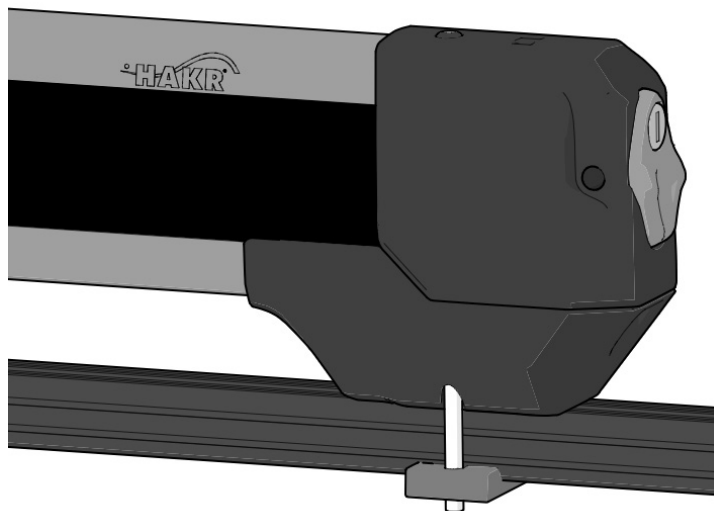

HV0495 Adaptér pro nosiče lyží na Fe tyče

- (CZ) Návod na použití
- (SK) Návod na použitie
- (GB) Installation Instructions
- (D) Gebrauchsanleitung
- (NL) Gebruiksaanwijzing
- (PL) Instrukcja obsługi
- (HU) Használati utasítás
- (BG) Инструкция за употреба
- (RO) Instrucțiuni de utilizare
- (SLO) Navodilo za uporabo
- (HR) Upute za upotrebu
- (SRB) Uputstvo za upotrebu