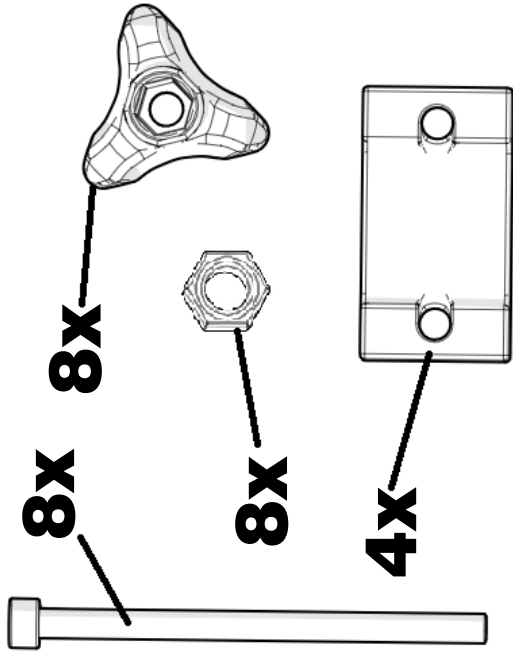

www.hakbrno.cz